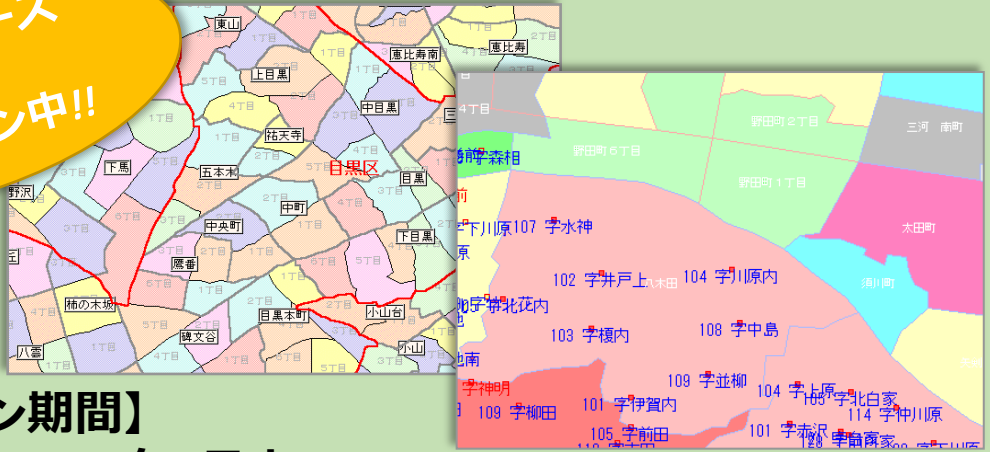

# 町(大字)丁目行政界地図・町(大字)行政界地図

データリリース  
20周年  
キャンペーン中!!

## 【キャンペーン価格】

**通常価格の26～60%の割引価格をキャンペーン価格として適用!!**

※1CPUあたりの価格 (税抜)

データ種別	新・更	通常価格	キャンペーン価格
町(大字)丁目行政界地図 (全国版)	新規	¥ 3,840,000	⇒ ¥ 1,000,000 (約74%引き)
町(大字)丁目行政界地図 (全国版)	更新	¥ 2,550,000	⇒ ¥ 1,000,000 (約61%引き)