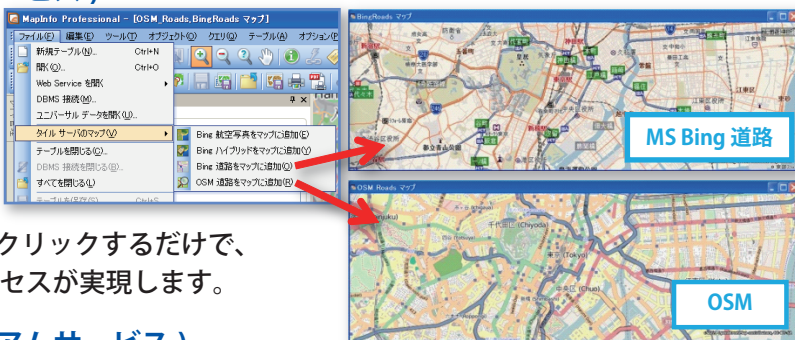

■ 指定した場所へマップをジャンプ (プレミアムサービス)

オンラインの MS Bing 検索を通じて、住所や地名などの検索結果からその場所を呼び出せるようになりました。

上記価格は全て税別価格です。記載された内容は 2012 年 1 月現在のものです。
お申し込みは MapInfo 製品取り扱い特約店・販売店または弊社にてお受けいたします。
この内容は予告なしに変更する場合があります。

Pitney Bowes
Software

ピツニーボウズ・ソフトウェア株式会社
Tel: 03-6805-1155 URL: www.mapinfo.jp

お問合せ先

[特約店・販売店]

MSR 三井造船システム技研株式会社
第一ビジネスソリューション事業部 営業部
〒261-8501 千葉県美浜区中瀬 1-3-D23
TEL: 043-274-6181 FAX: 043-274-6182
E-mail: mapinfo@msr.co.jp
Website: http://www.msr.co.jp/mapinfo/